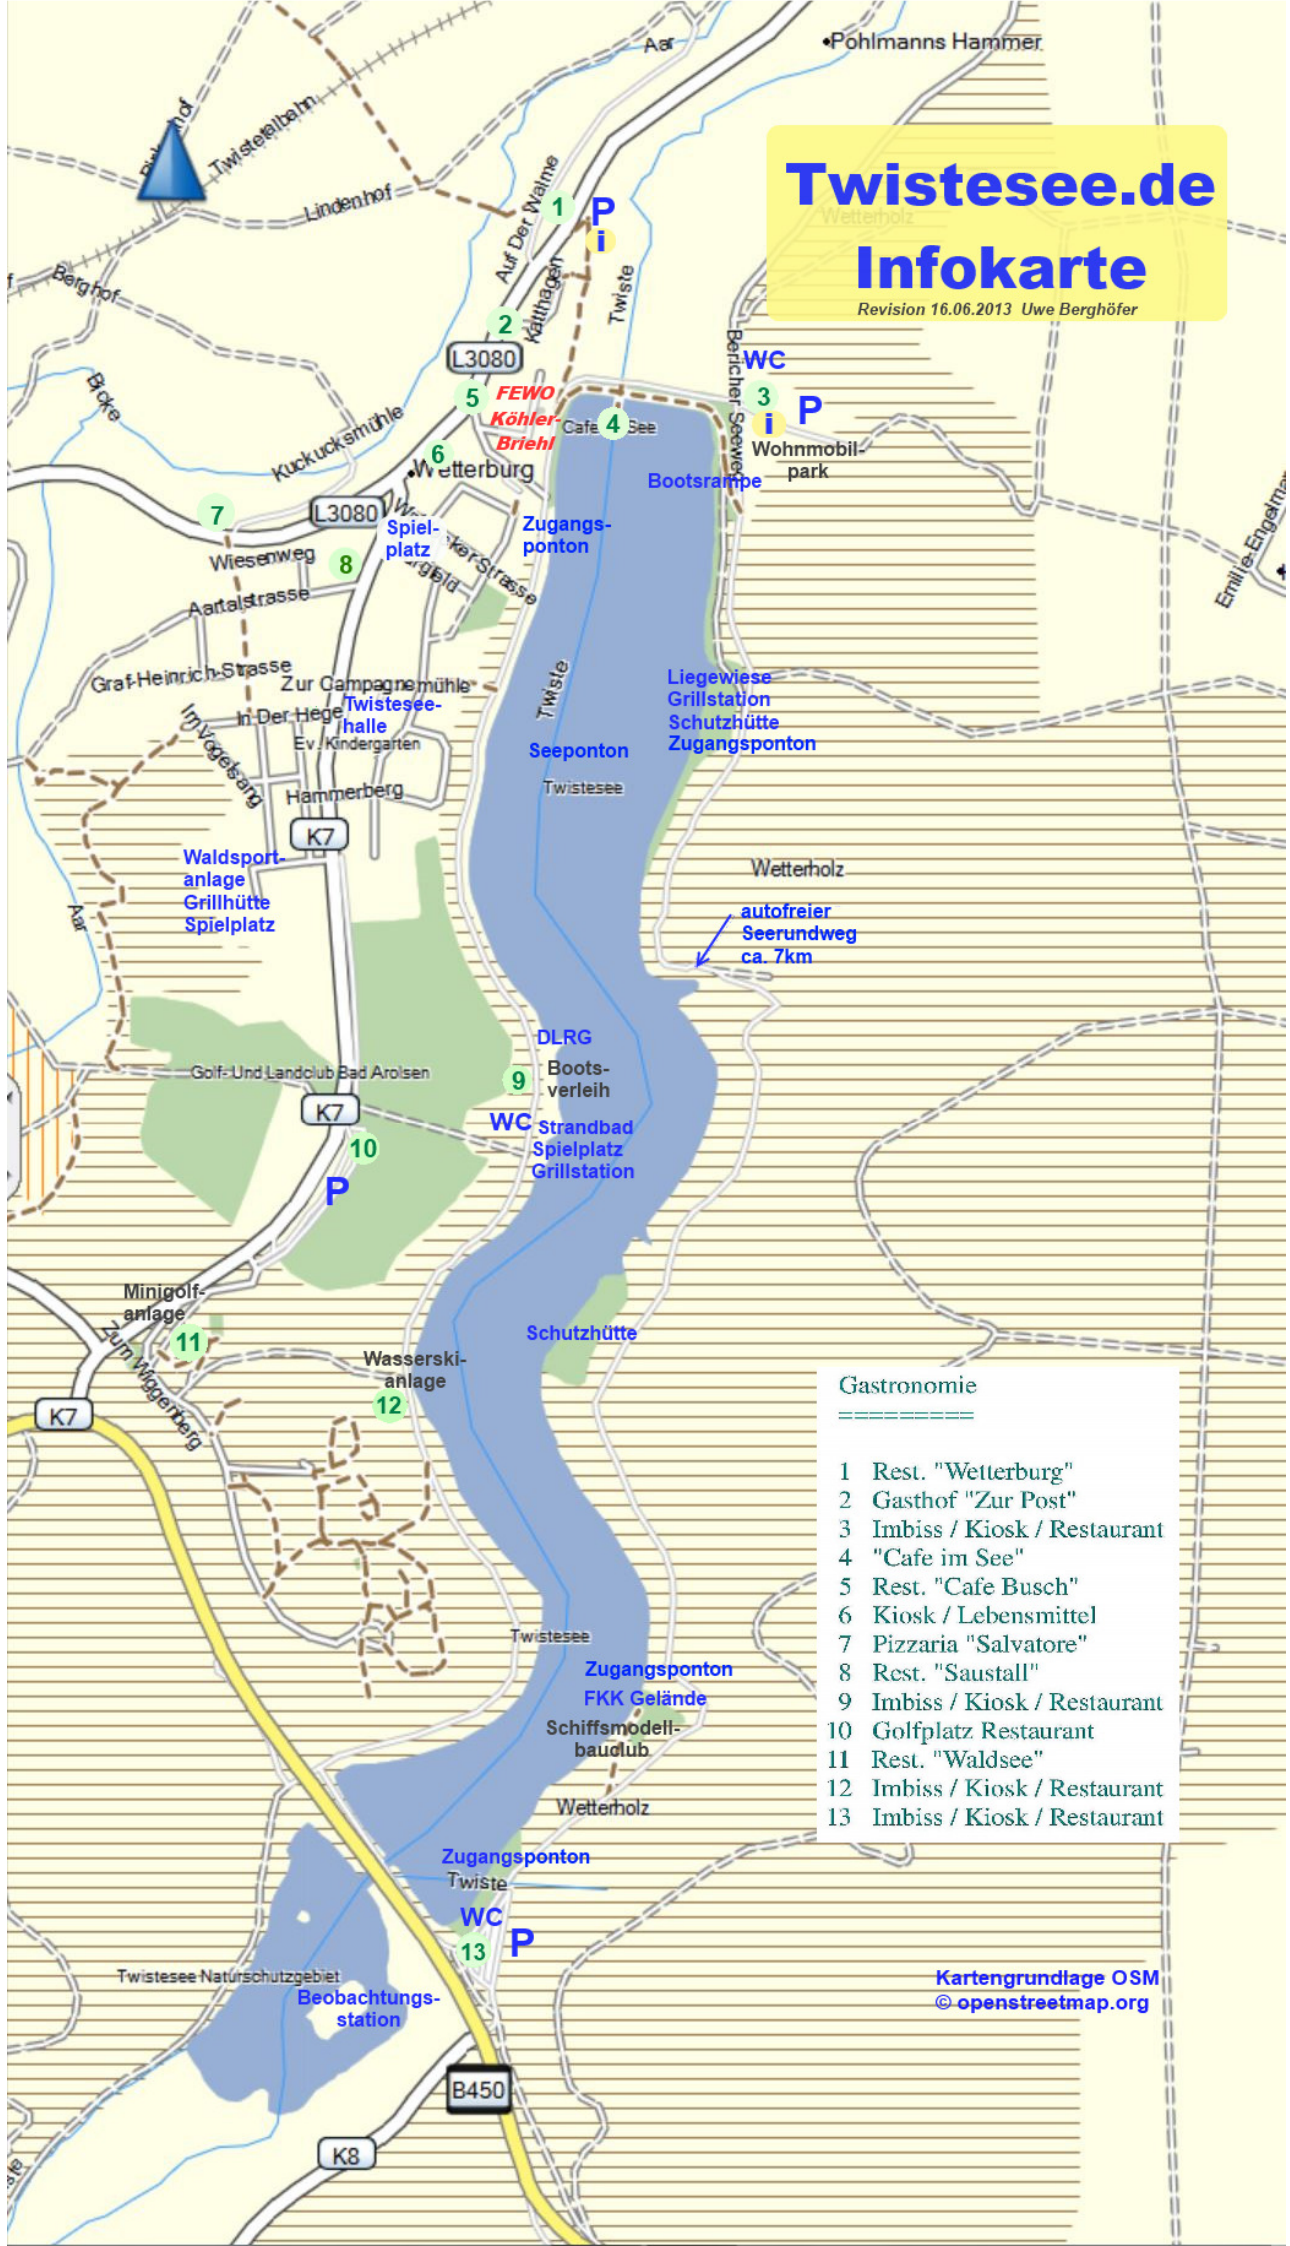

# Twistesee.de Infokarte

Revision 16.06.2013 Uwe Berghöfer

## Gastronomie

- 1 Rest. "Wetterburg"
- 2 Gasthof "Zur Post"
- 3 Imbiss / Kiosk / Restaurant
- 4 "Cafe im See"
- 5 Rest. "Cafe Busch"
- 6 Kiosk / Lebensmittel
- 7 Pizzeria "Salvatore"
- 8 Rest. "Saustall"
- 9 Imbiss / Kiosk / Restaurant
- 10 Golfplatz Restaurant
- 11 Rest. "Waldsee"
- 12 Imbiss / Kiosk / Restaurant
- 13 Imbiss / Kiosk / Restaurant

Kartengrundlage OSM  
© openstreetmap.org